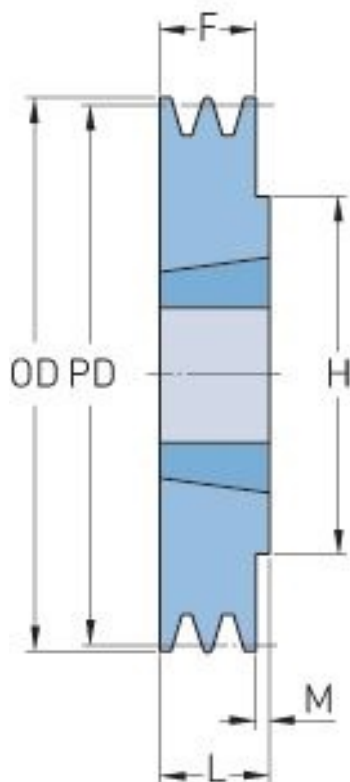

PHP 1SPA100TB

Roztečný průměr (mm)	100
Vnější průměr (mm)	105.5
Typ řemenice	1
Číslo pouzdra	1610
Min. vnitřní průměr (mm)	14
Max. vnitřní průměr (mm)	42
F (mm)	20
G (mm)	-
K (mm)	-
L (mm)	25
M (mm)	5
H (mm)	80
Hmotnost (kg)	0.8